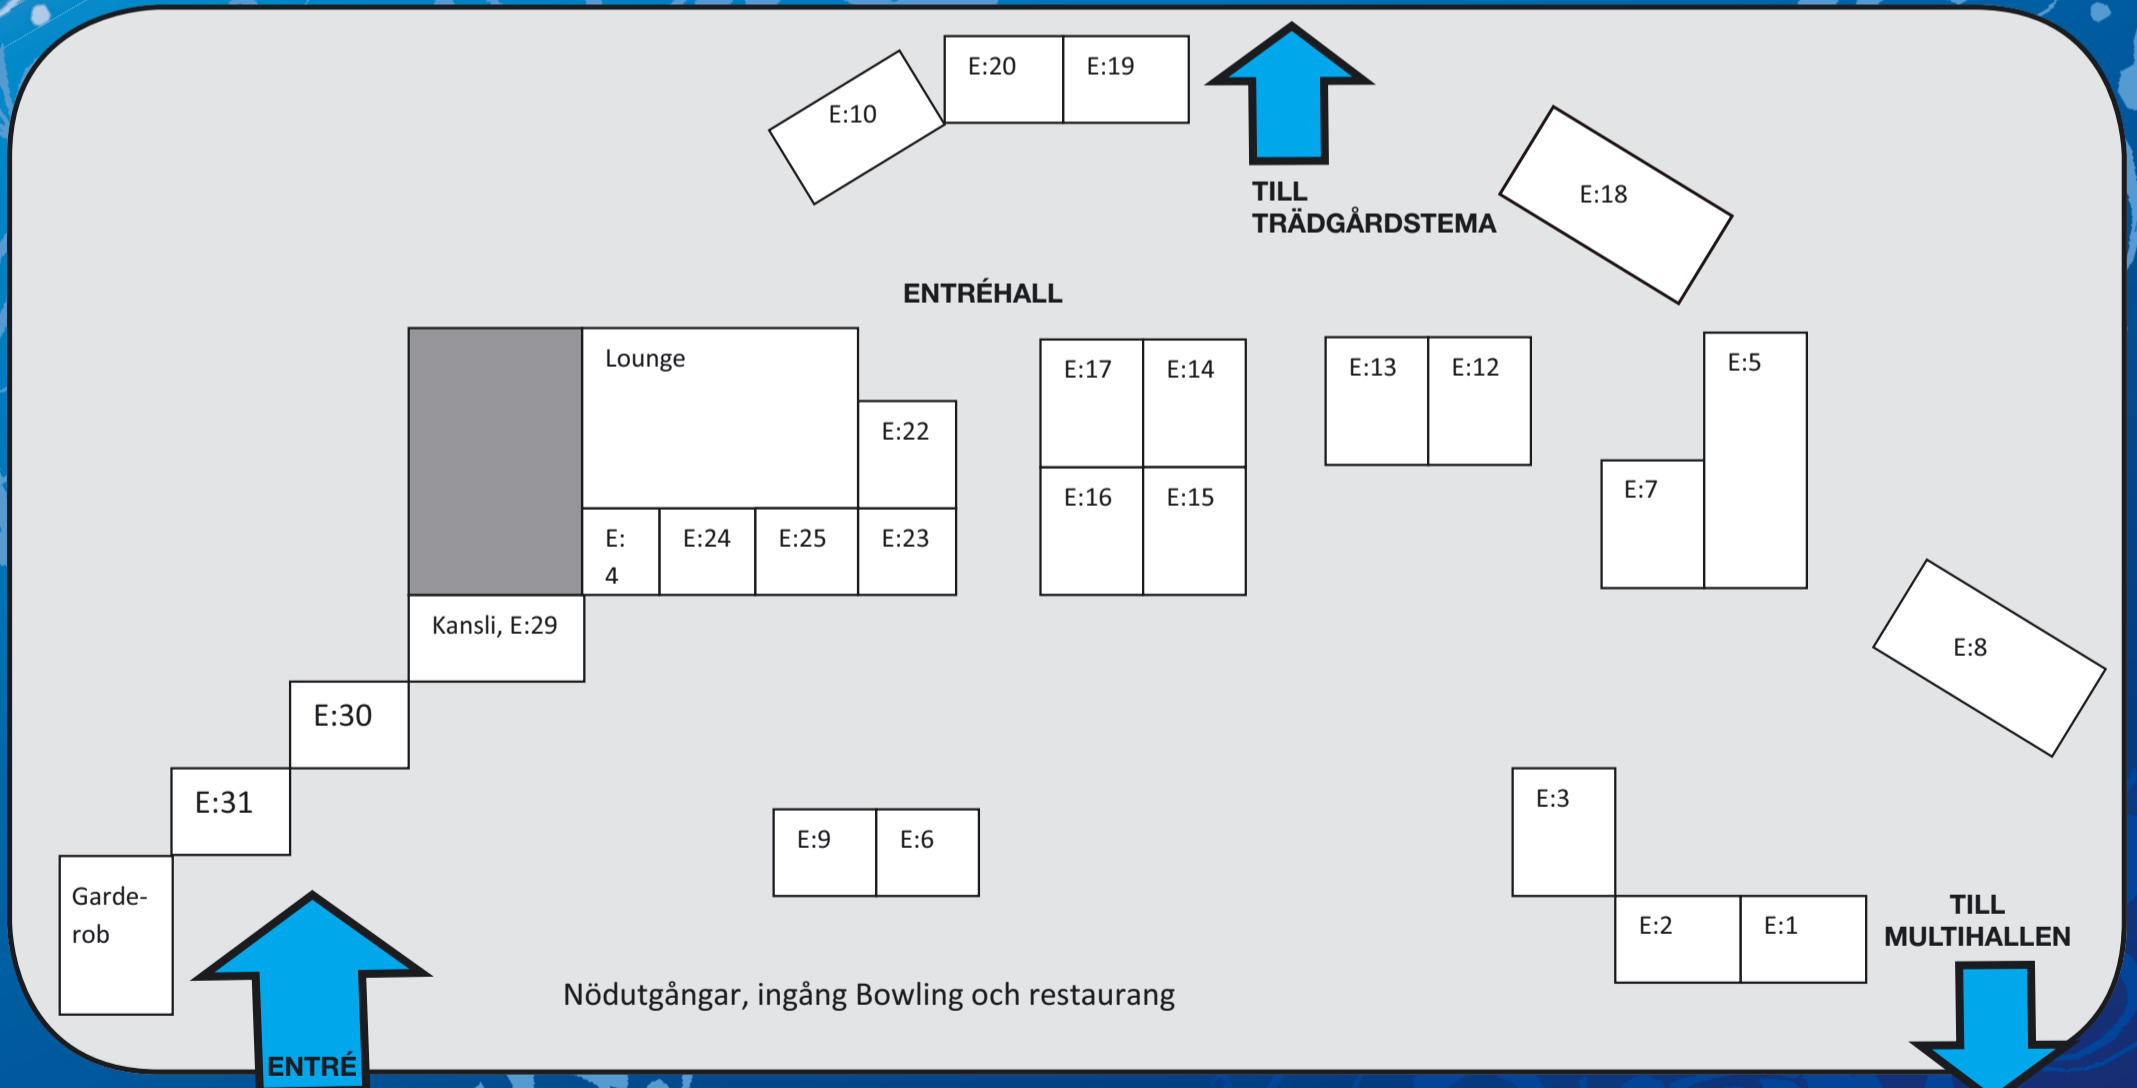

UTSTÄLLARFÖRTECKNING PÅ NYKÖPINGS BOMÄSSA

UTSTÄLLARE	MONTER	HEMSIDA	UTSTÄLLARE	MONTER	HEMSIDA	UTSTÄLLARE	MONTER	HEMSIDA
4 Charity UF	25		Bildproffsen	75	www.bildproffsen.com	Cremab Isolering	71	www.cremab.se
A-Hus	89	www.a-hus.se	Biodynamiska Föreningen	T:31	www.biodynamisk.se	Creoform	83	www.creoformkok.se
Aina Hansson, stickat	110	www.hantverksgruppensormland.se	Björklidenhus	27	www.bjorklidenhus.se	Daikin Värmepumpar	69	www.daikin.com
Aktiespararna	52	www.aktiespararna.se	Blodcentralen	E:17	www.unilabs.se	Doppio	98	www.partylife.se
Aktiv Ortopedteknik	E:19	www.aktivortopedteknik.se	Blomsterateljén	T:38		EB Kök	E:30	www.ebkok.se
Alf Hagberg Konsult	39		Bnano Scandinavia	E:22	www.bnano.se	Ekolådan	T:29	www.ekoladan.se
Allvärmeteknik	65	www.allvarmeteknik.se	BoKlok Housing	79	www.skanska.se	Eksjöhus	49	www.eksjohus.se
Aloe Vera	T:67		Bokpiraten	T:49		Engelbrekt Choklad	E:25	www.chokladsajten.com
Anderberg Media	E:29	www.anderbergmedia.se	Bordex	86	www.bordex.se	ERA Bostadsmäklarna	50	www.erasweden.com
Ann Pettersson	110	www.hantverksgruppensormland.se	Brittmarie Hultgren, textil	110	www.hantverksgruppensormland.se	Essblands Trading	T:6	www.essblads.se
Anna-Majja Sundström, textil	110	www.hantverksgruppensormland.se	Bror-Eric Bergkvist	61	www.broreric.com	Evas Delikatesser	E:25	
Annas Keramik	110	www.annaskeramik.se	Bryggeriets Kulturför.	93		Exceptional Home	T:6	www.exceptionalhome.se
Ann-Louise Almberg Stickat	110	www.hantverksgruppensormland.se	Calmi Bergman Glas	110	www.hantverksgruppensormland.se	Fasab	81	www.fasab-portcenter.com
Anticimex	34	www.anticimex.se	Cederman Wellness	E:14	www.herbashop.se	Feeling Wood	2	www.feelingwood.se
Arto Palo, silver	110	www.hantverksgruppensormland.se	CMS Träning & Hälsa	E:1	www.cms-traning-halsa.com	Fix Universal/La Stri	T:54	www.fix-universal.com
Atiliö Reklam	60	www.atillo.se	Crawford Center	91	www.crawfordcenter.se	Folkpool	T:14	www.folkpooljarna.se