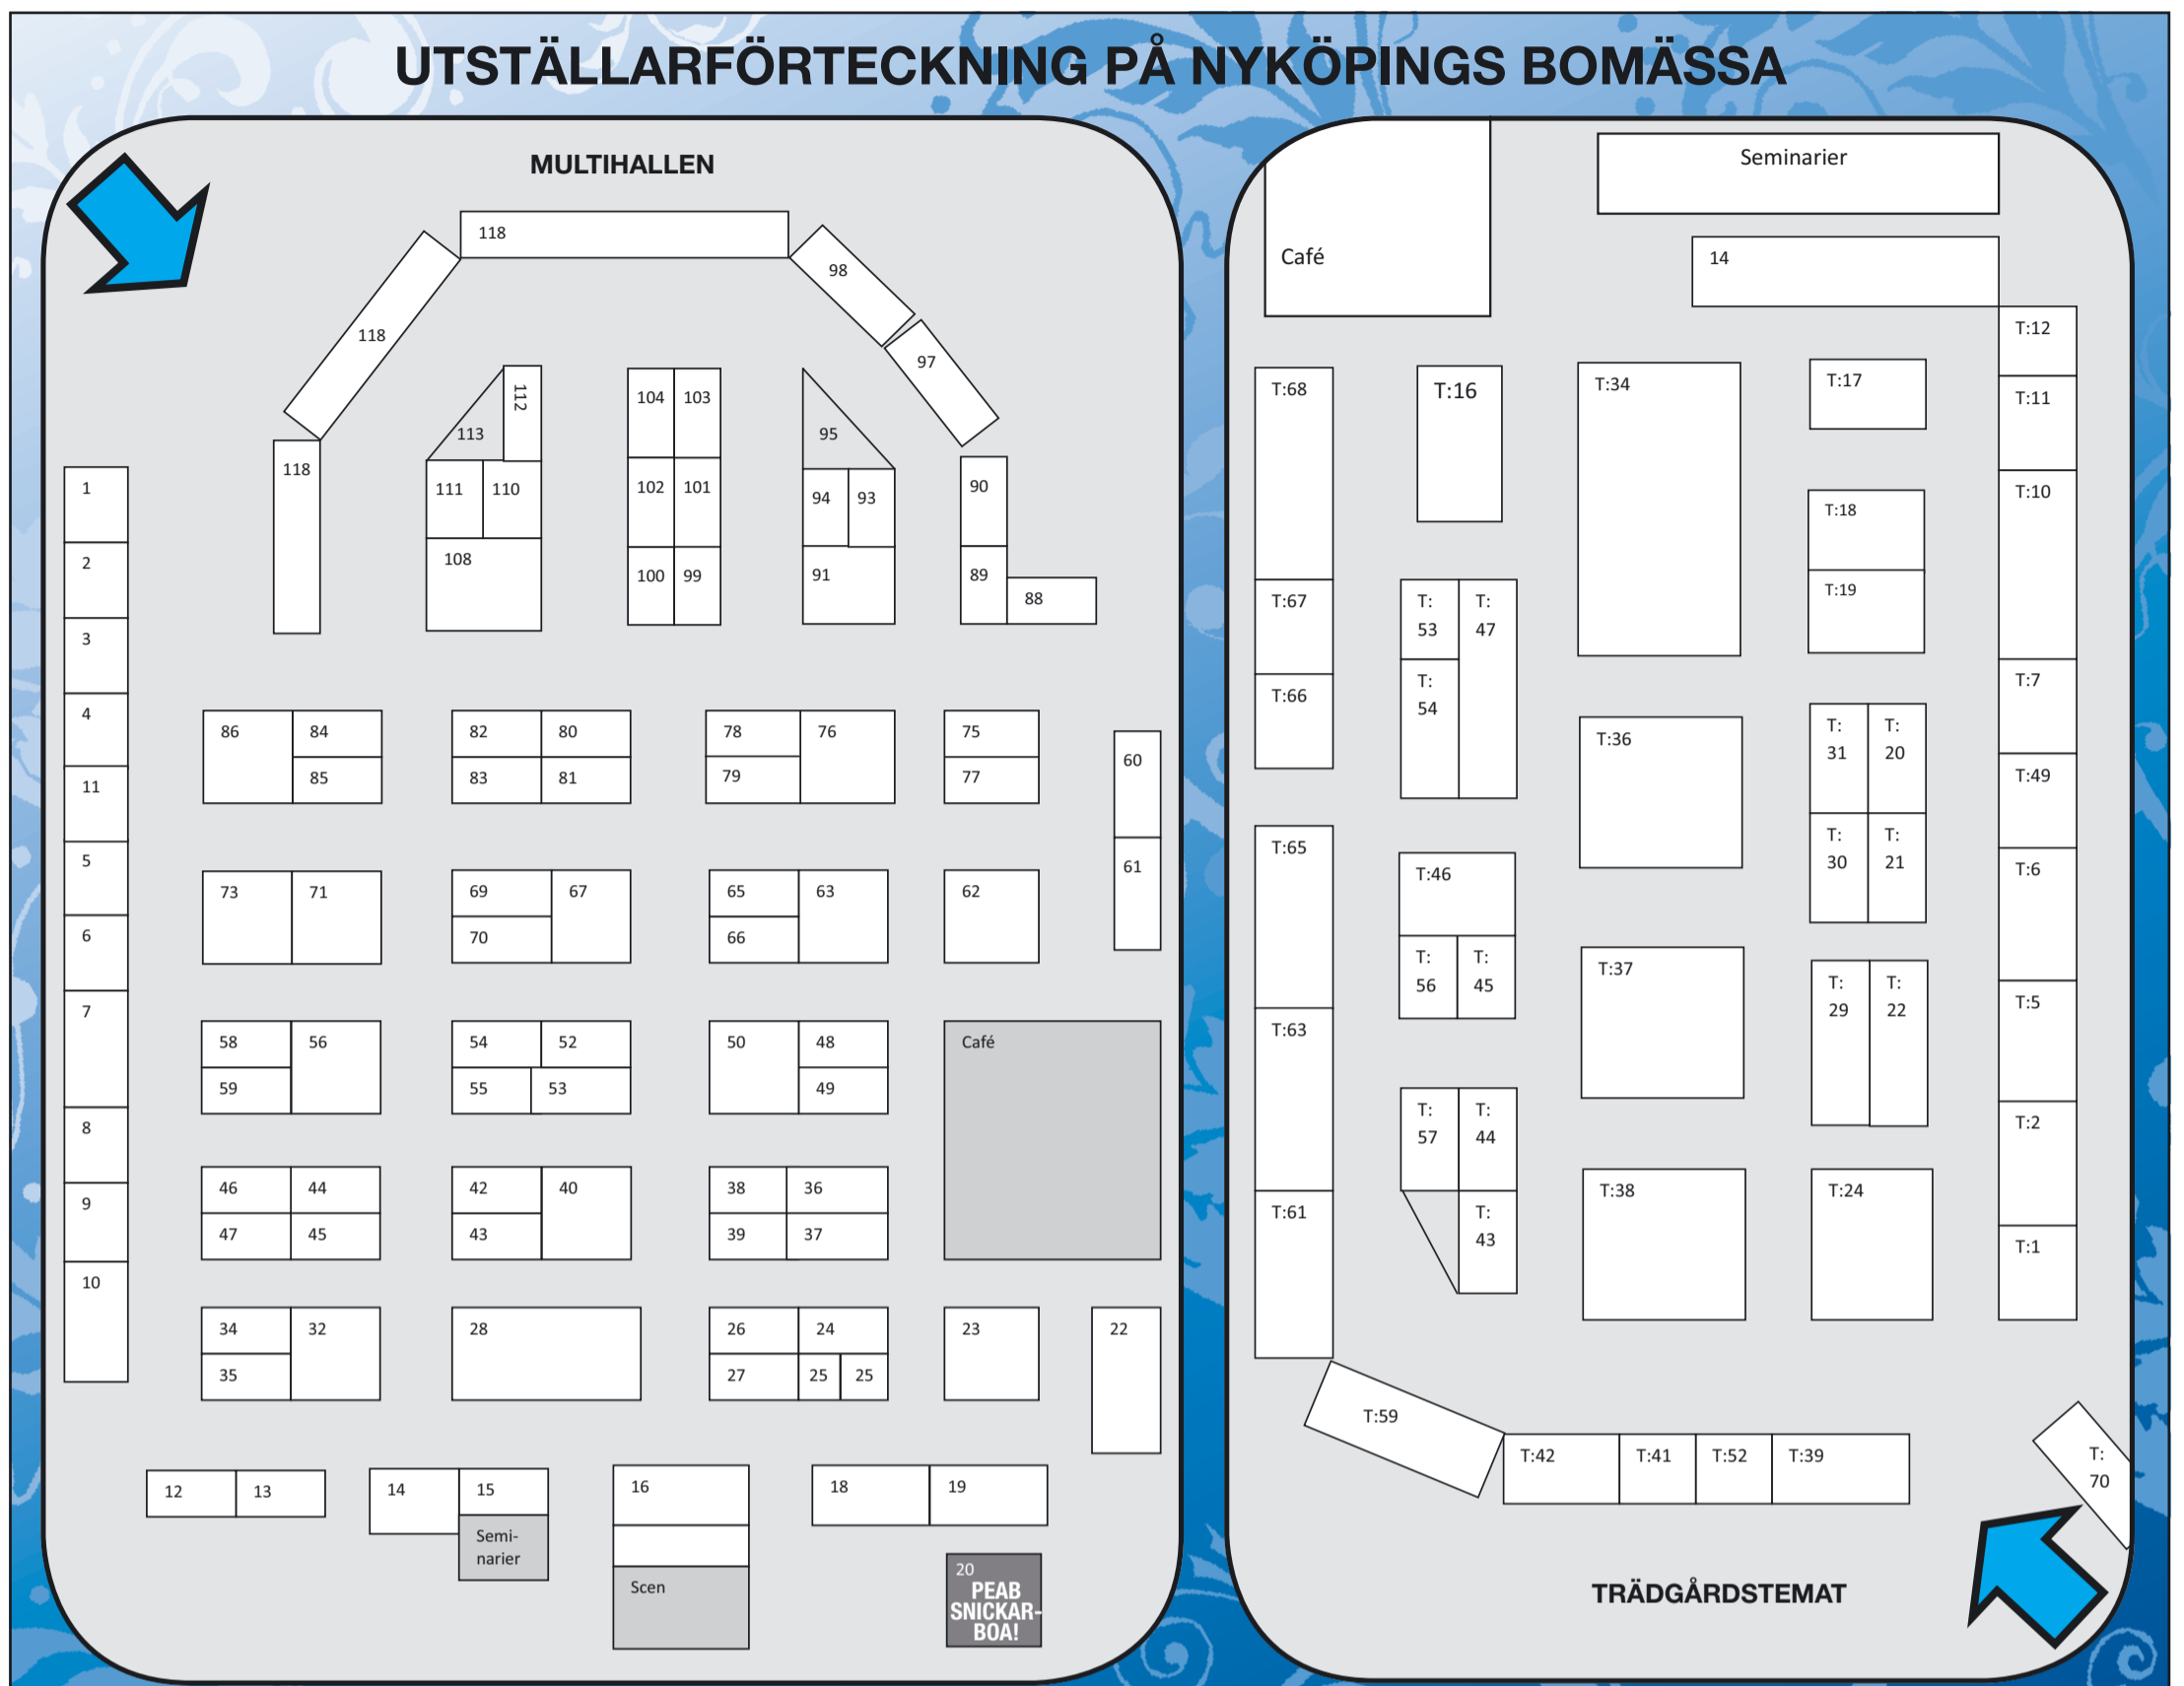

UTSTÄLLARFÖRTECKNING PÅ NYKÖPINGS BOMÄSSA

UTSTÄLLARE

MONTER

HEMSIDA

Folktandvården	E:7	www.folktandvarden.se
Fonus	9	www.fonus.se
Forex Bank	55	www.forex.se
FOS	32	
Fritidstoa	T:1	www.fritidstoa.se
Fröer.nu	T:24	www.froer.nu
Färghuset	16	www.modulenthuss.se
För. Sörmlandsleden	E:10	www.sormlandsleden.se
Fötter, örter & rötter	E:9	www.viio.se
G A Swedish Trading	E:5	www.gatrade.com
Garageportexperter Team Störe	5	www.garageportexperter.se
Garden Attitude	T:17	www.gardenattitude.se
Grannsamverkan/Båtsamverkan	59	www.nykoping.se
Grönborgs Handelsträdgård	T:18	
Grönklittsgruppen		www.gronklittsgruppen.se
Gunnela Zätterström, textil	110	www.hantverksgruppensormland.se
Haddebo Gärdesgård	T:43	www.haddebo.se
Hantverksgruppen Sörmland	110	www.hantverksgruppensormland.se
Hantverkshuset i Sandhem	T:19	www.skinnolin.se
Helene Edling, fårskin	110	www.hantverksgruppensormland.se
Heliumballonger	96	www.partylite.se
Hellmanskagården	108	www.hellmanskagarden.se
Hem Ljuva Hem Trädgård	T:61	www.plazapublishing.se
Hemvärdet	E:31	www.hemvardet.se
Herrgården i Ladan	T:39	www.herrgardeniladan.se
Hjältevadshus	17	www.hjaltevadshus.se
HS Kollektion	T:63	
Hälsinge Hjortron	T:44	
Hälsoträdgården Lunden	T:29	www.halsotradgardgarden.se
Harjedalskök	14	www.harjedalskok.se
Ingemar Månsson Hälsoopr.	E:18	
Inger Lundqvist, linne	110	www.hantverksgruppensormland.se
Ingrid Lidstrand Bruhn, keramik	110	www.hantverksgruppensormland.se
Invita Service	35	www.invitaservice.se
IoU Design	T:2	www.ioudesign.se
Irene Thunberg, textil	110	www.hantverksgruppensormland.se
Itrim	E:3	www.itrim.se
J&F Fritid	T:59	www.jf-fritid.se
Janssons Bygg i Bettna	78	www.janssonsbyggibettna.se
Jennys Städttjänst	6	www.jannysstadttjanst.se
Jesper Eklund, glas	110	www.hantverksgruppensormland.se
JF Åkerberg & Son	58	www.akarberg-son.se
JH Friskvård	T:52	
JMS Vattenrening	1	www.jms-vattenrening.se
Johans Trädgård o Anläggning	T:37	www.johanstradgard.se
Jäma Trädgårdstjänst	T:36	www.jamatradgardstjanst.se
Kamin & Kake	77	www.kaminkakel.se
Kersti Jonsson, keramik	110	www.hantverksgruppensormland.se
KlurIQ Knep & Knäp	88	www.knepknap.com
KOI Kitchen	7	www.koikitchen.se
Kolmårdskök	22	www.kolmardskok.se

UTSTÄLLARE

MONTER

HEMSIDA